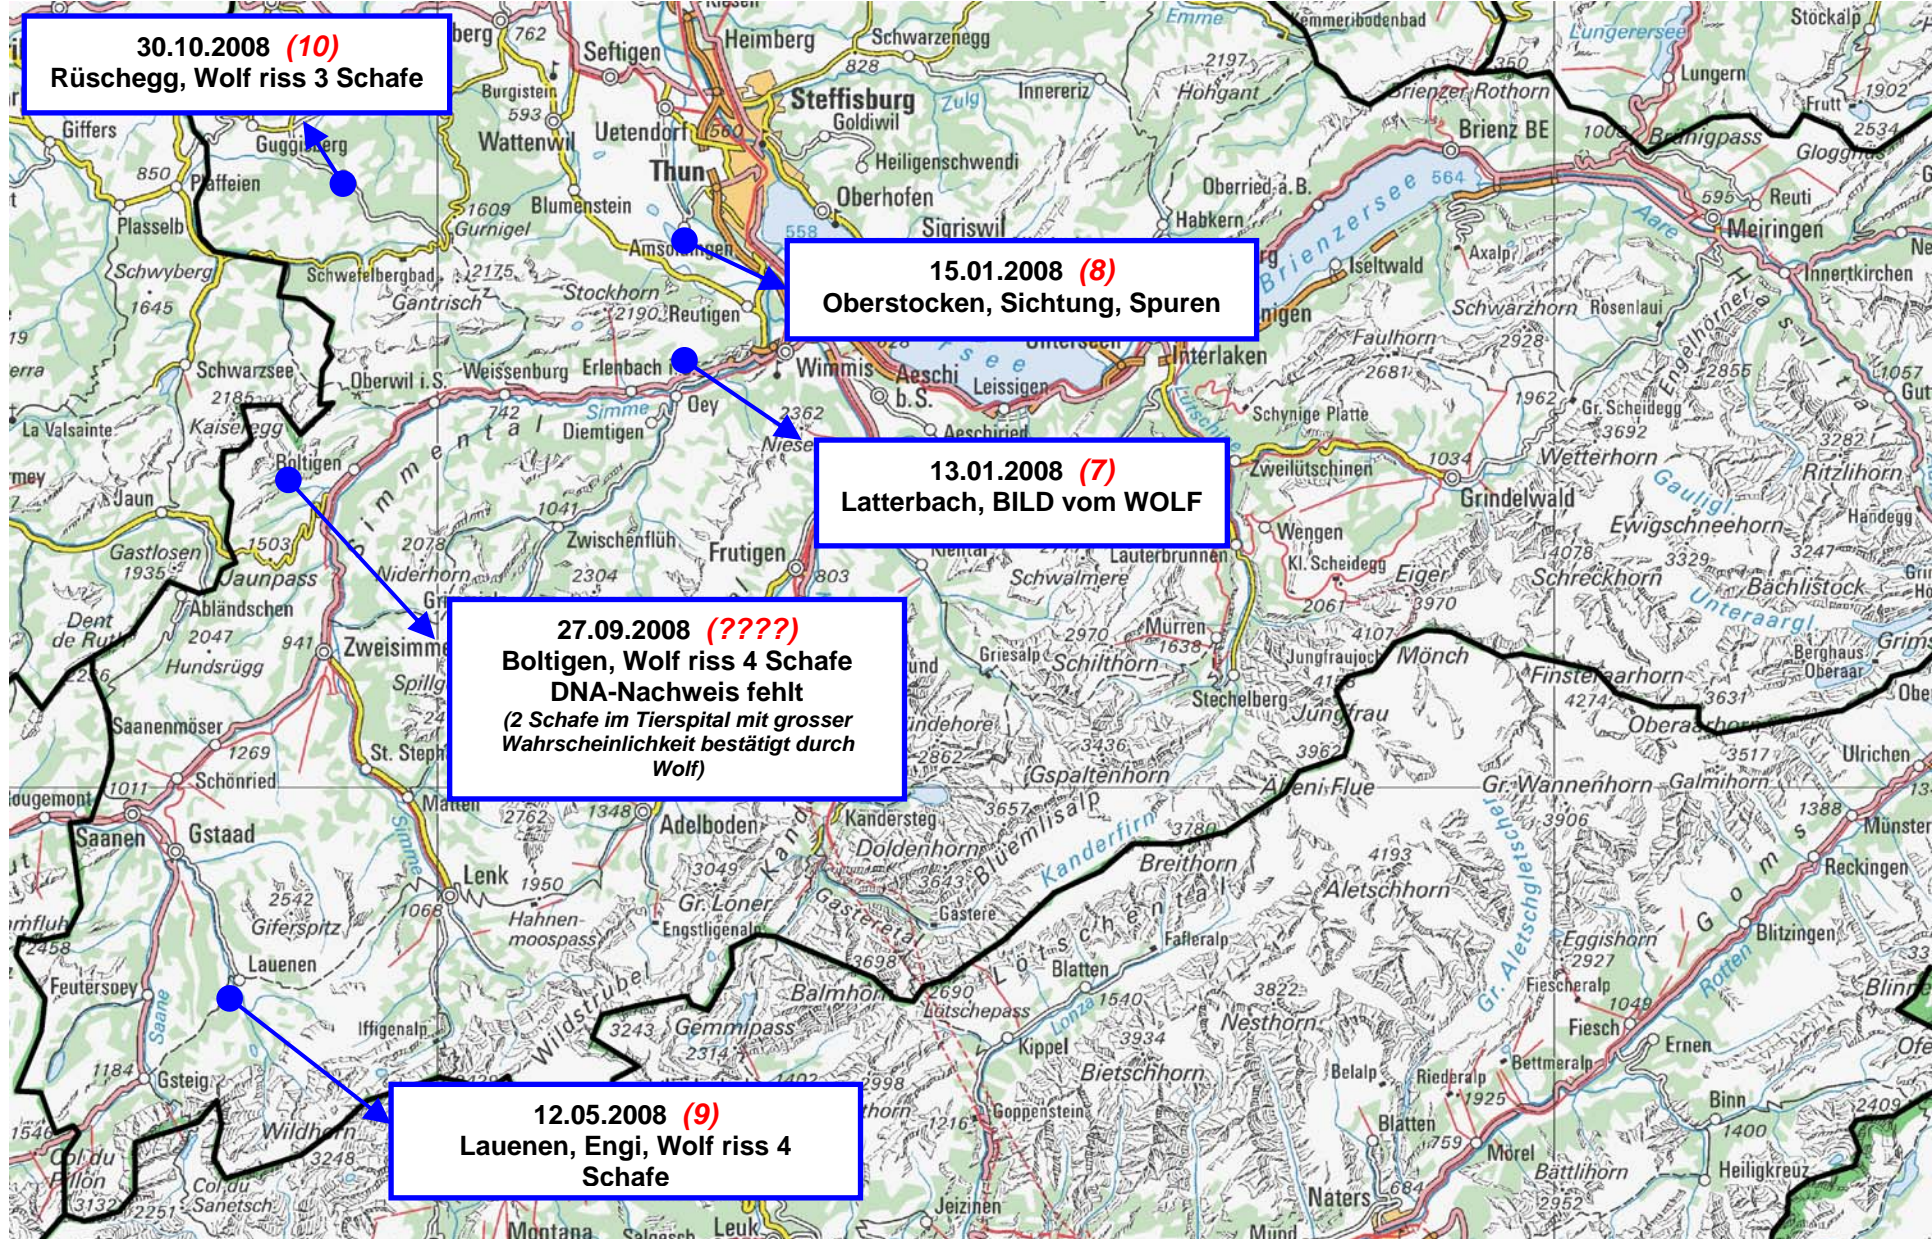

Bestätigte Nachweise Wolf im Kanton Bern 2006 -2007

und

Bestätigte Nachweise Wolf im Kanton Bern 2008

und

30.10.2008 (10)
Rüschegg, Wolf riss 3 Schafe

15.01.2008 (8)
Oberstocken, Sichtung, Spuren

13.01.2008 (7)
Latterbach, BILD vom WOLF

27.09.2008 (????)
Boltigen, Wolf riss 4 Schafe
DNA-Nachweis fehlt
(2 Schafe im Tierspital mit grosser Wahrscheinlichkeit bestätigt durch Wolf)

12.05.2008 (9)
Lauenen, Engi, Wolf riss 4 Schafe

Bestätigte Nachweise Wolf im Kanton Bern 2009