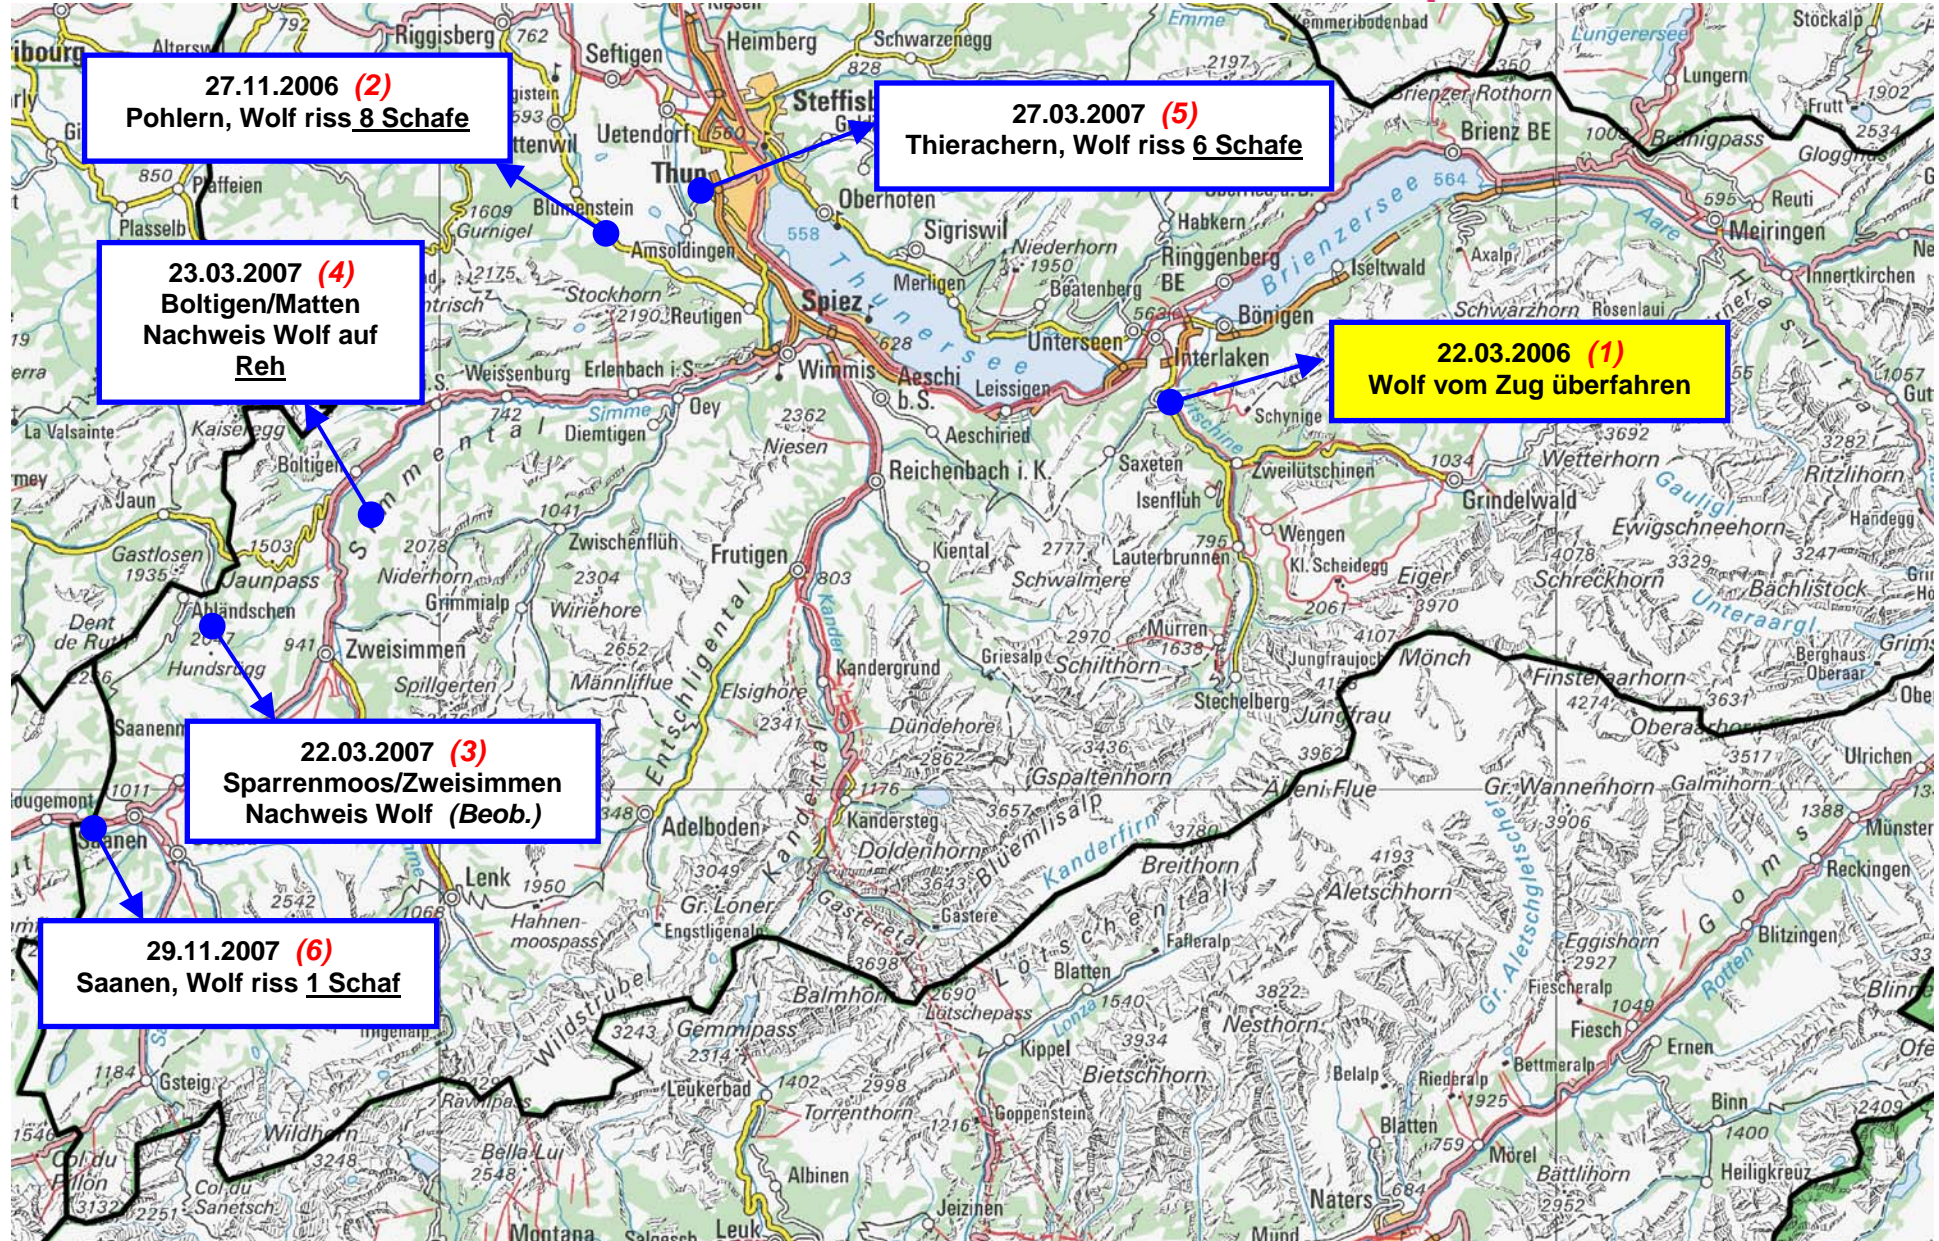

Bestätigte Nachweise Wolf im Kanton Bern 2006 -2007

und

Bestätigte Nachweise Wolf im Kanton Bern 2008

und

30.10.2008 (10)
Rüschegg, Wolf riss 3 Schafe

15.01.2008 (8)
Oberstocken, Sichtung, Spuren

13.01.2008 (7)
Latterbach, BILD vom WOLF

27.09.2008 (????)
Boltigen, Wolf riss 4 Schafe
DNA-Nachweis fehlt
(2 Schafe im Tierspital mit grosser Wahrscheinlichkeit bestätigt durch Wolf)

12.05.2008 (9)
Lauenen, Engi, Wolf riss 4 Schafe

Bestätigte Nachweise Wolf im Kanton Bern 2009