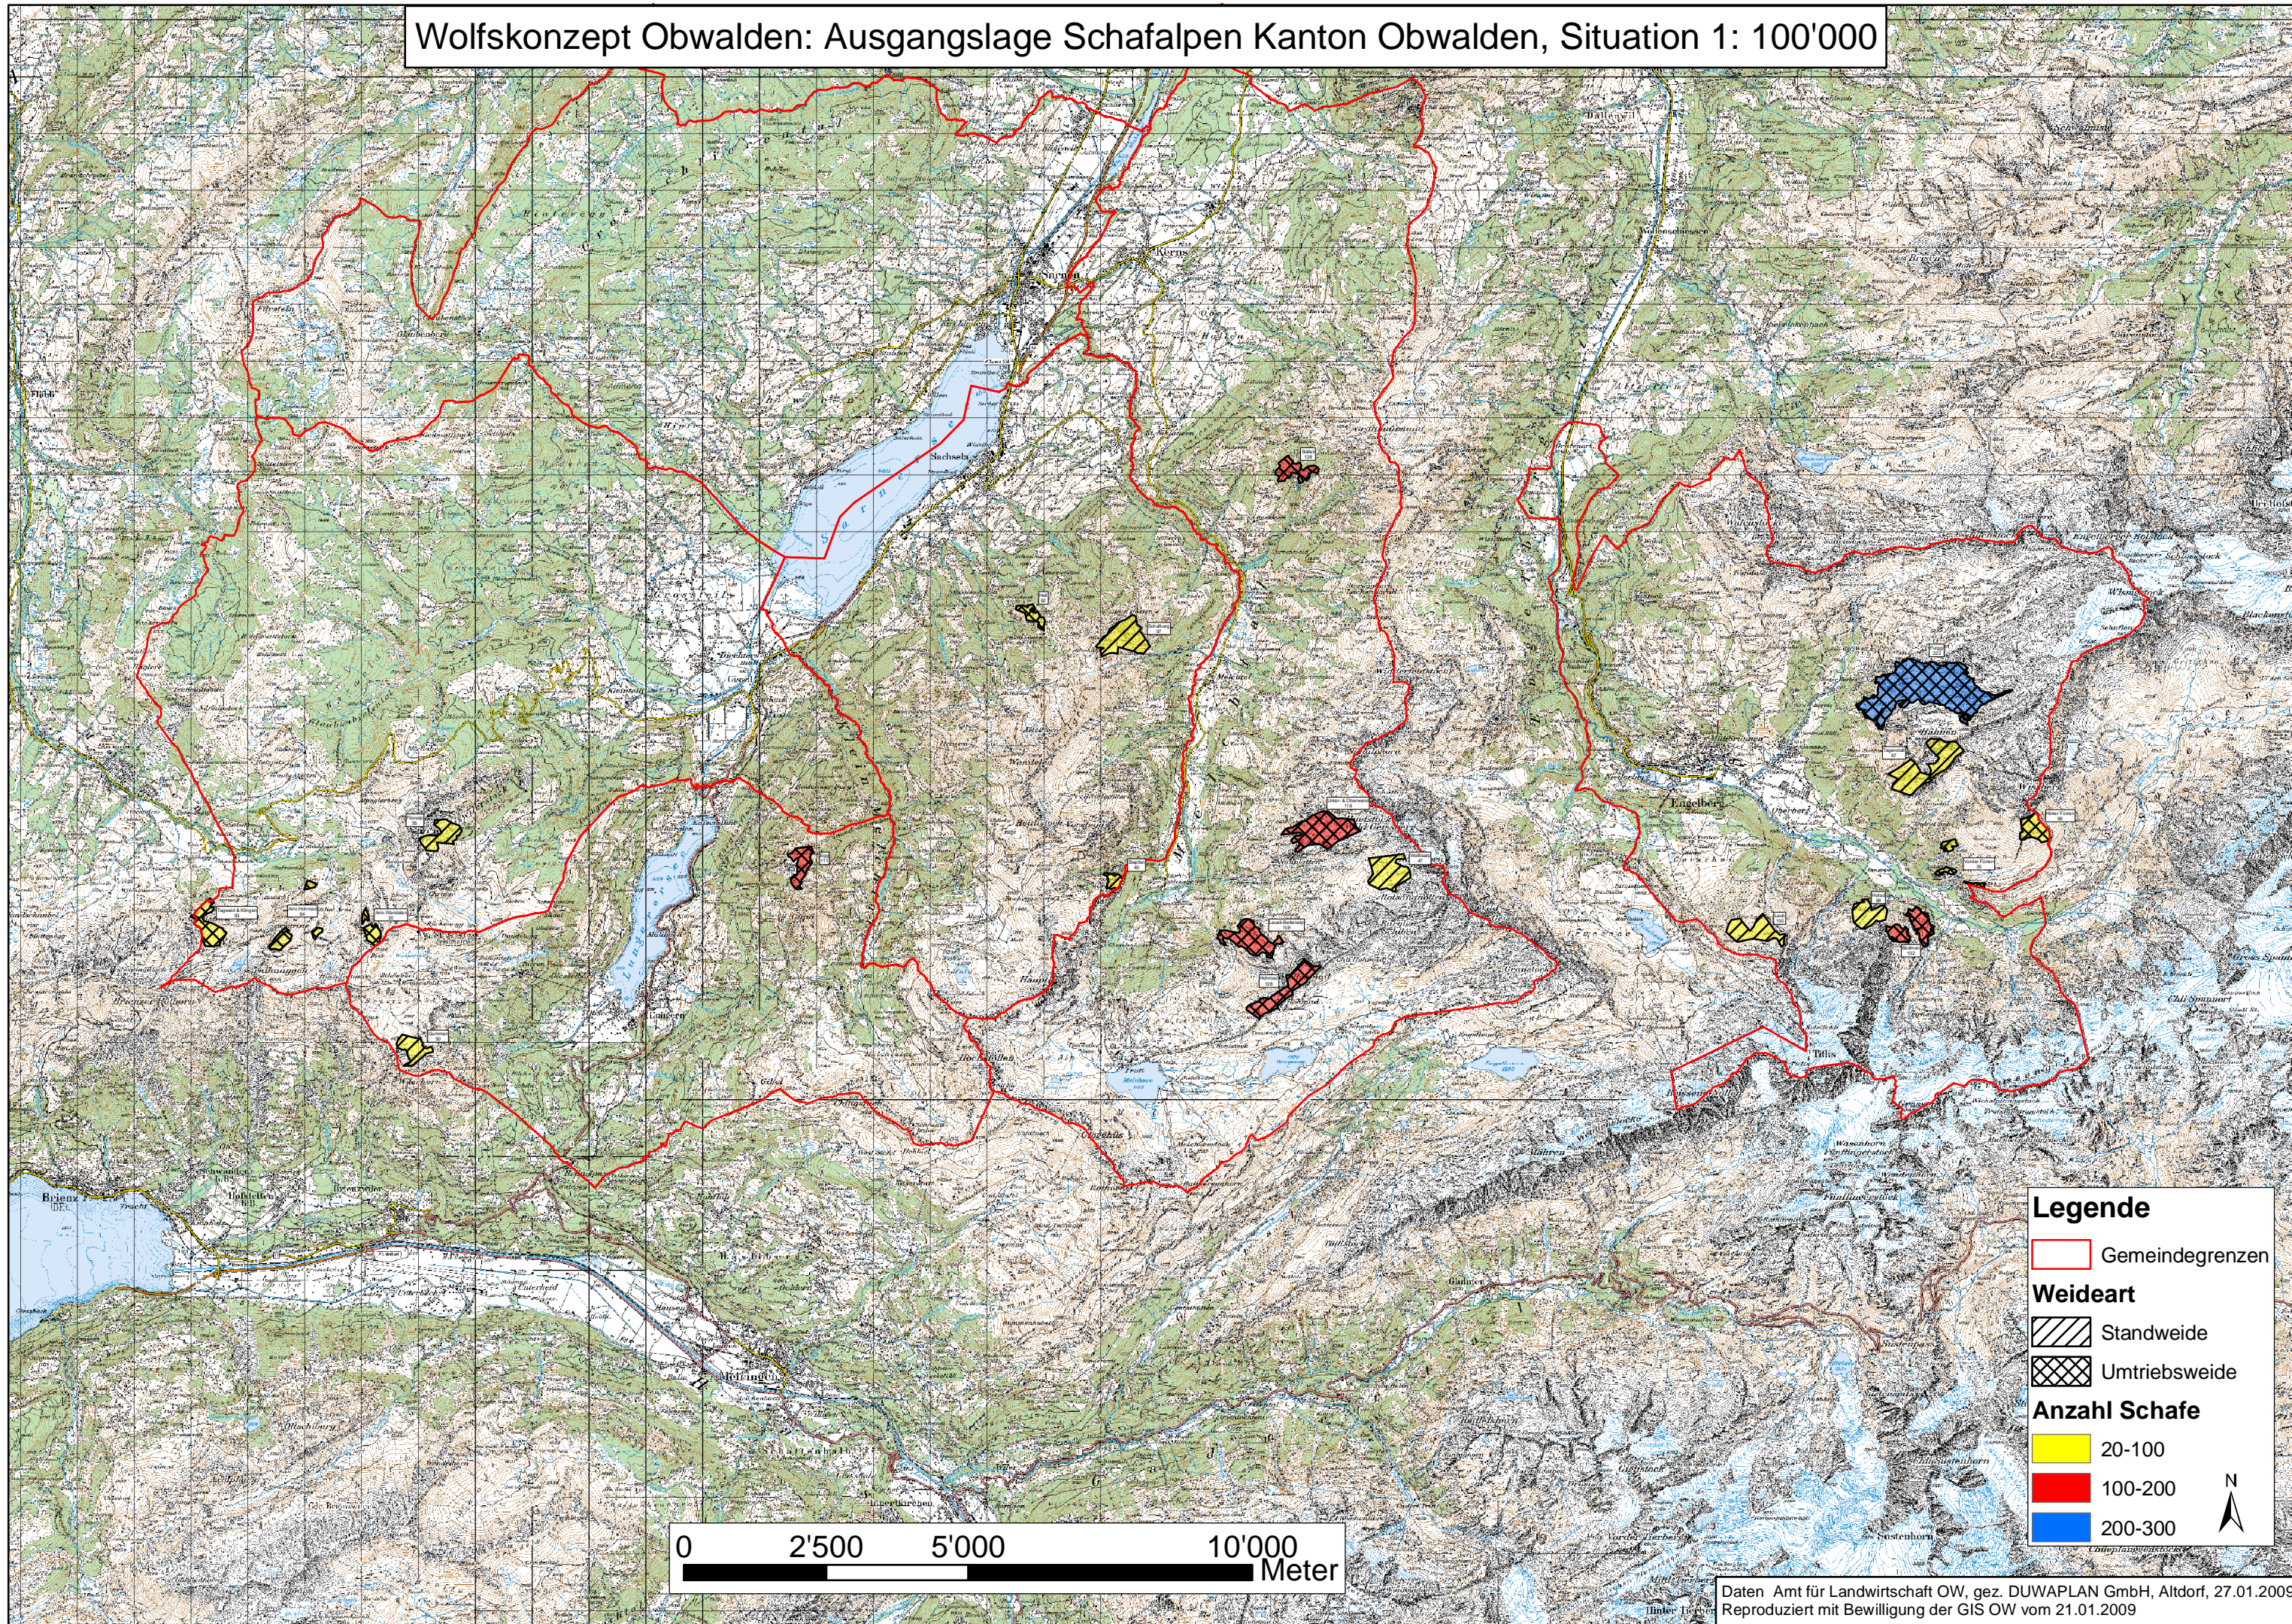

Wolfskonzept Obwalden: Ausgangslage Schafalpen Kanton Obwalden, Situation 1: 100'000

Legende

- Gemeindegrenzen
- Weideart**
 - Standweide
 - Umtriebsweide
- Anzahl Schafe**
 - 20-100
 - 100-200
 - 200-300

0 2'500 5'000 10'000 Meter