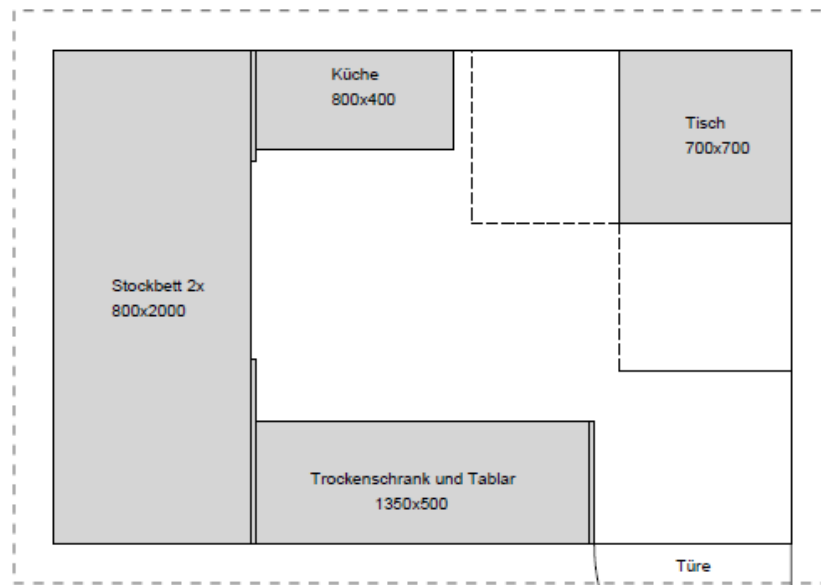

Wohn- und Lagermodul

Grundrisse

Wohn-/Schlafmodul

▶ 2 mal 3 Meter Innenabmessung

Lager-/Sanitärmodul

▶ 2 mal 2 Meter Innenabmessung

Transport

Aufhängesystem