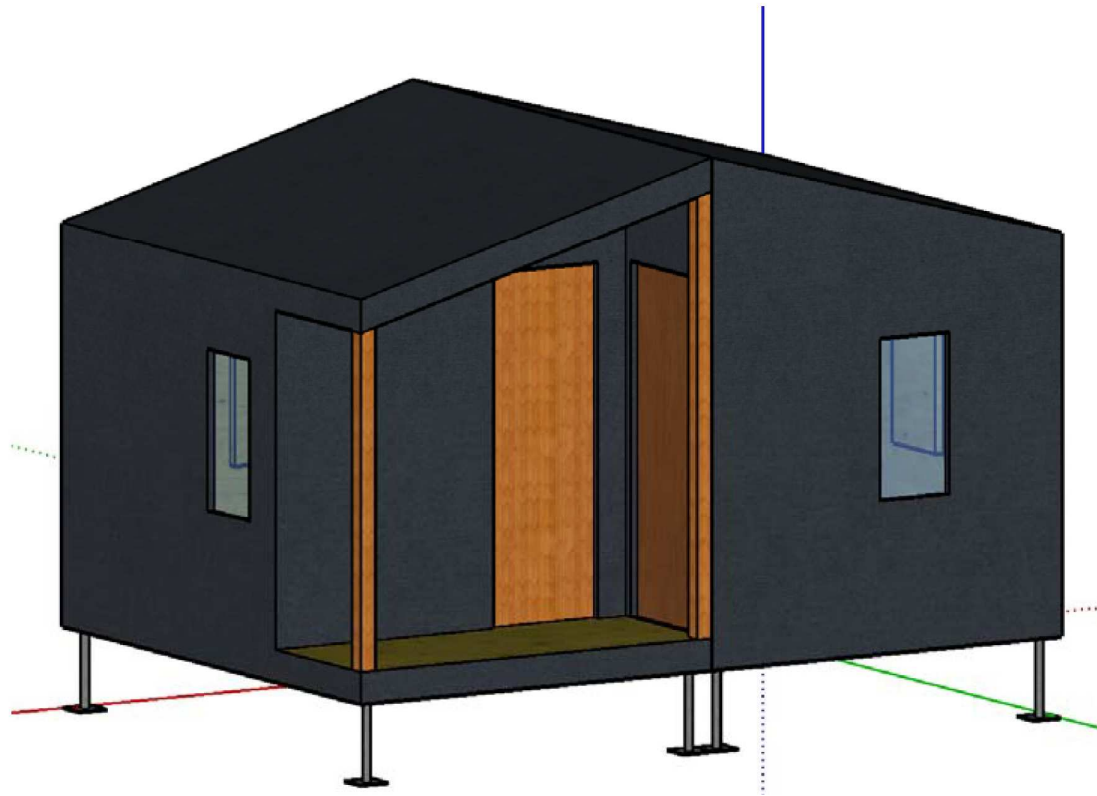

Berner Fachhochschule
Haute école spécialisée bernoise
Bern University of Applied Sciences

Projektarbeit SchafAlp

Konzepterarbeitung von mobilen Hirtenunterkünften

Grundkonzept

Wohn- und Lagermodul

Ausführungsmöglichkeiten

Wohn- und Lagermodul

Grundrisse

Wohn-/Schlafmodul

▶ 2 mal 3 Meter Innenabmessung

Lager-/Sanitärmodul

▶ 2 mal 2 Meter Innenabmessung

Transport

Aufhängesystem