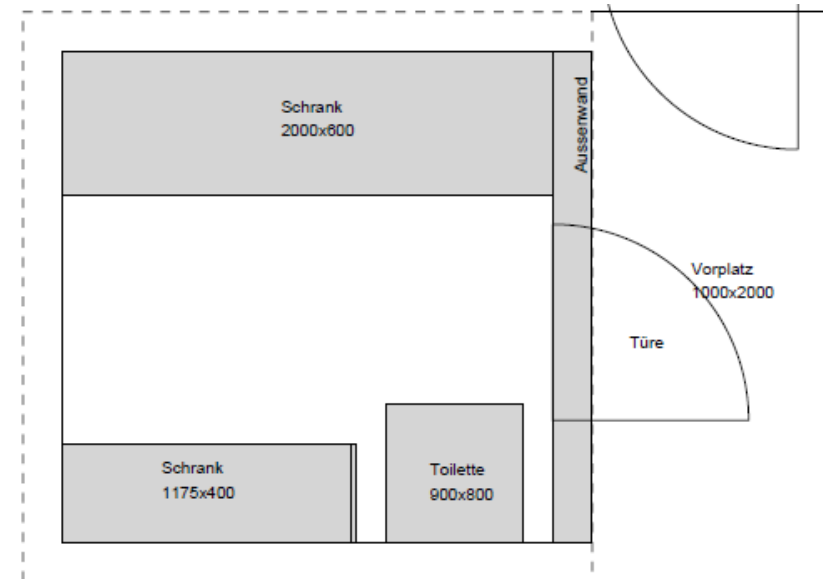

Wohn- und Lagermodul

Grundrisse

Wohn-/Schlafmodul

▶ 2 mal 3 Meter Innenabmessung

Lager-/Sanitärmodul

▶ 2 mal 2 Meter Innenabmessung

Transport

Aufhängesystem

Innenausbau

Wohnmodul
Sanitärmodul
Technik

Wohnmodul

Lagermodul

Regale