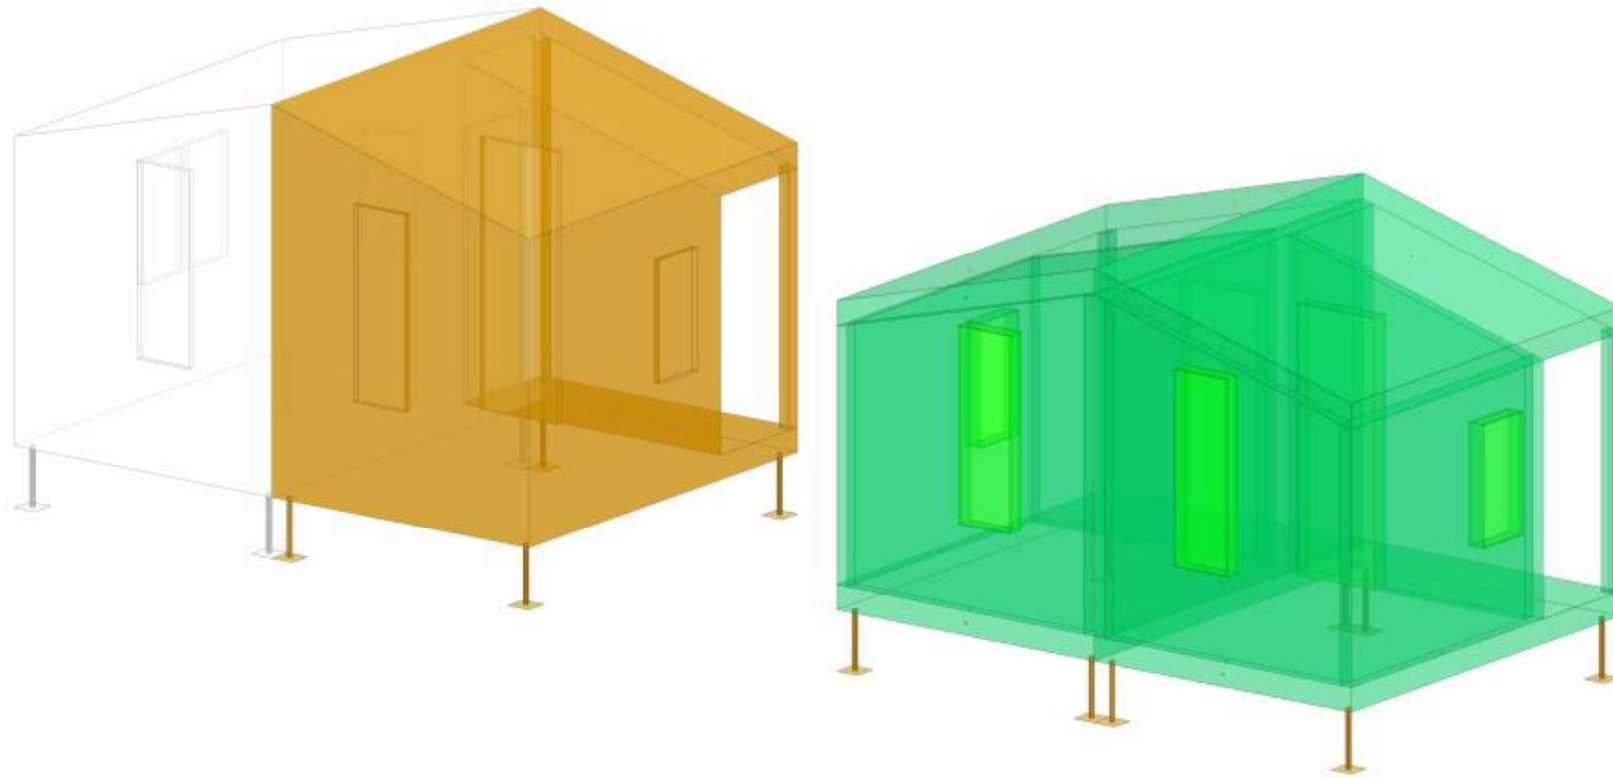

Berner Fachhochschule
Haute école spécialisée bernoise
Bern University of Applied Sciences

Projektarbeit SchafAlp

Konzepterarbeitung von mobilen Hirtenunterkünften

Grundkonzept

Wohn- und Lagermodul

Ausführungsmöglichkeiten

Wohn- und Lagermodul

Grundrisse

Wohn-/Schlafmodul

▶ 2 mal 3 Meter Innenabmessung

Lager-/Sanitärmodul

▶ 2 mal 2 Meter Innenabmessung

Transport

Aufhängesystem