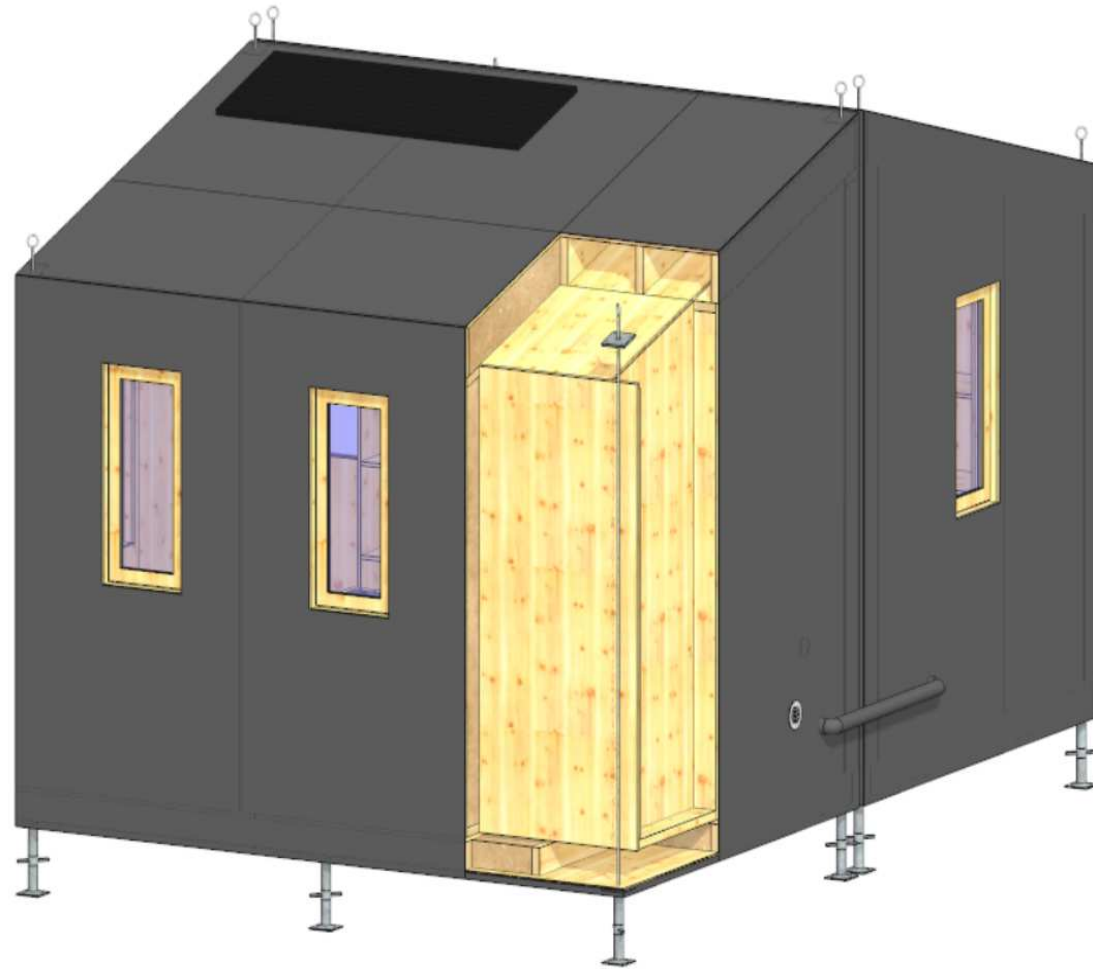

Wohn- und Lagermodul

Grundrisse

Wohn-/Schlafmodul

▶ 2 mal 3 Meter Innenabmessung

Lager-/Sanitärmodul

▶ 2 mal 2 Meter Innenabmessung

Transport

Aufhängesystem